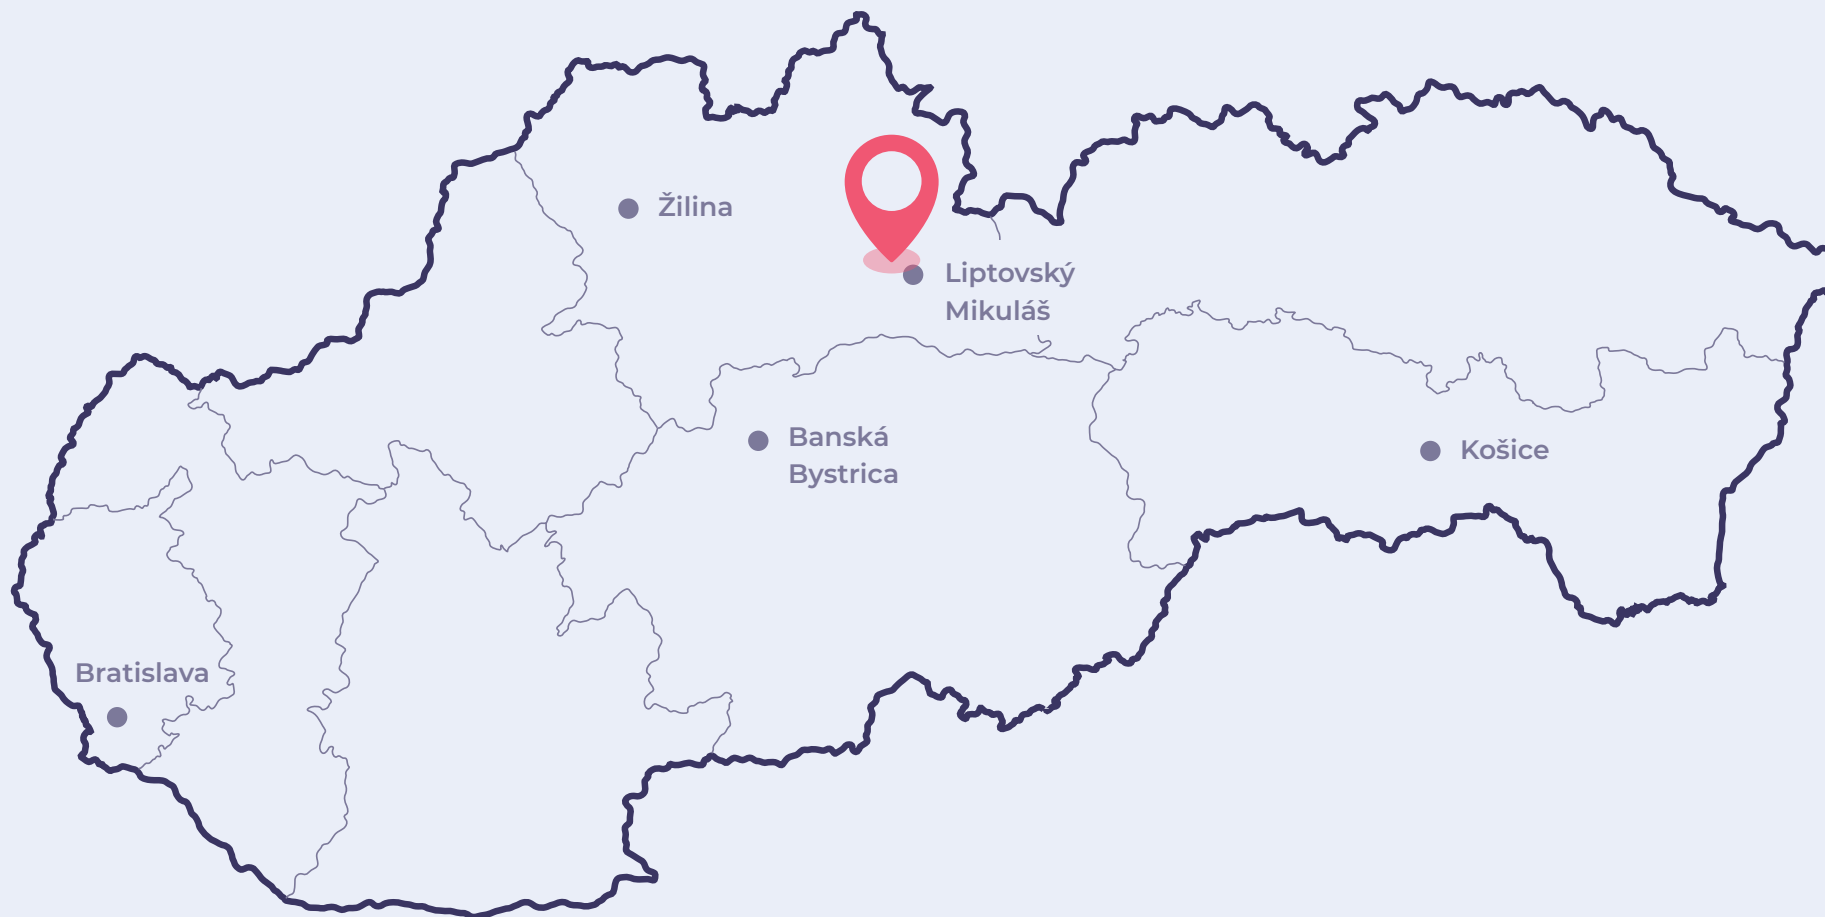

We are looking forward to your participation!

Marek Radúch,
Mobil: +421 903 446 376
Email: m.raduch@gmail.com

BA 286 km

ZA 92 km

BB 80 km

Gopass Aréna Liptov

LM 7 km

KE 169 km